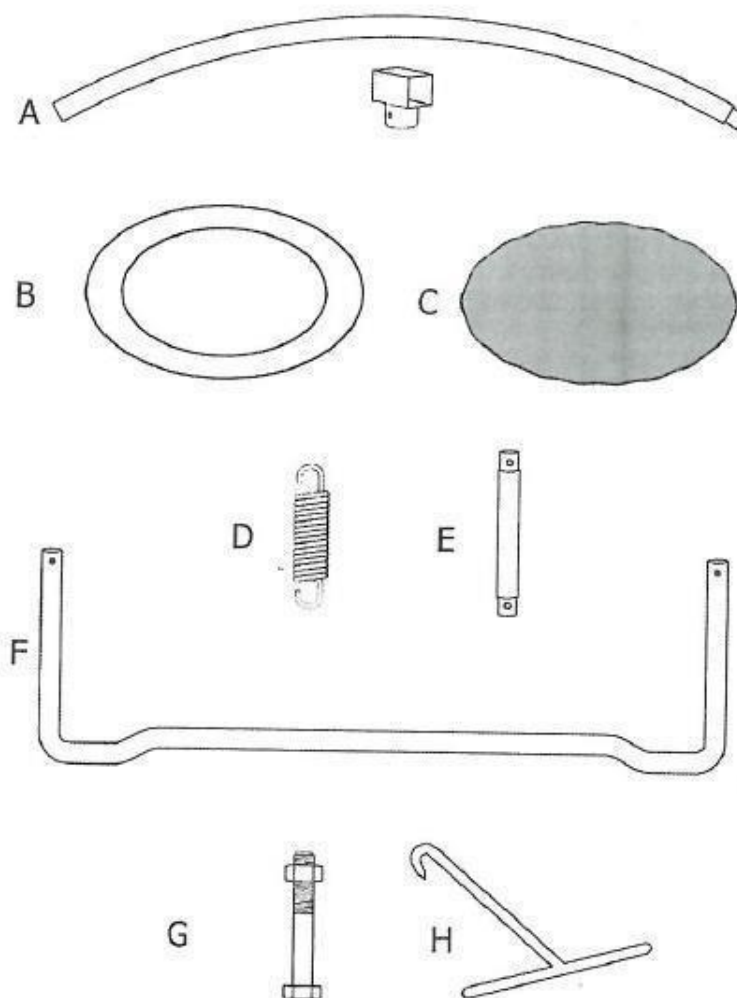

INSTRUCȚIUNI DE MONTAJ TRAMBULINĂ AGA SPORT PRO

AGA PRO(5FT,6FT,7FT,8FT,9FT,10FT,11FT,12FT,13FT,14FT,15FT,16FT,17FT,)

TRAMBULINĂ													
DENUMIRE ELEMENT	5 ft	6 ft	7 ft	8 ft	9 ft	10 ft	11 ft	12 ft	13 ft	14 ft	15 ft	16 ft	17 ft
	150 cm	180 cm	220 cm	250 cm	275 cm	305 cm	335 cm	366 cm	400 cm	430 cm	460 cm	500 cm	518 cm
A. BARĂ CADRU	6	6	6	6	6	6	8	8	12	12	12	12	12
B. PROTECȚIE ARCURI	1	1	1	1	1	1	1	1	1	1	1	1	1
C. SUPRAFAȚĂ DE SĂRIT	1	1	1	1	1	1	1	1	1	1	1	1	1
D. ARCURI	30	36	42	48	54	60	64	72	84	96	108	108	108
E. EXTENSIE PICIOR	0	0	0	6	6	6	8	8	12	12	12	12	12
F. PICIOR ÎN FORMĂ DE U	3	3	3	3	3	3	4	4	6	6	6	6	6
G. ȘURUBURI	0	0	0	0	0	0	0	0	12	12	0	0	0
H. UNEALTĂ MONTARE ARCURI	1	1	1	1	1	1	1	1	1	1	1	1	1

Denumire unelte	DIAMETRU TRAMBULINĂ													
	5 ft 150 cm	6 ft 180 cm	7 ft 220 cm	8 ft 250 cm	9 ft 275 cm	10 ft 305 cm	11 ft 335 cm	12 ft 366 cm	13 ft 400 cm	14 ft 430 cm	15 ft 460 cm	16 ft 500 cm	17 ft 518 cm	
A – Cheie reglablă	12	12	12	12	12	12	16	16	12	12	24	24	24	
B – Cheie stelată	1	1	1	1	1	1	1	1	1	1	1	1	1	
C – Plasă protecție	1	1	1	1	1	1	1	1	1	1	1	1	1	
D – Bară superioară	6	6	6	6	6	6	8	8	6	6	12	12	12	
E – Bară inferioară	6	6	6	6	6	6	8	8	6	6	12	12	12	