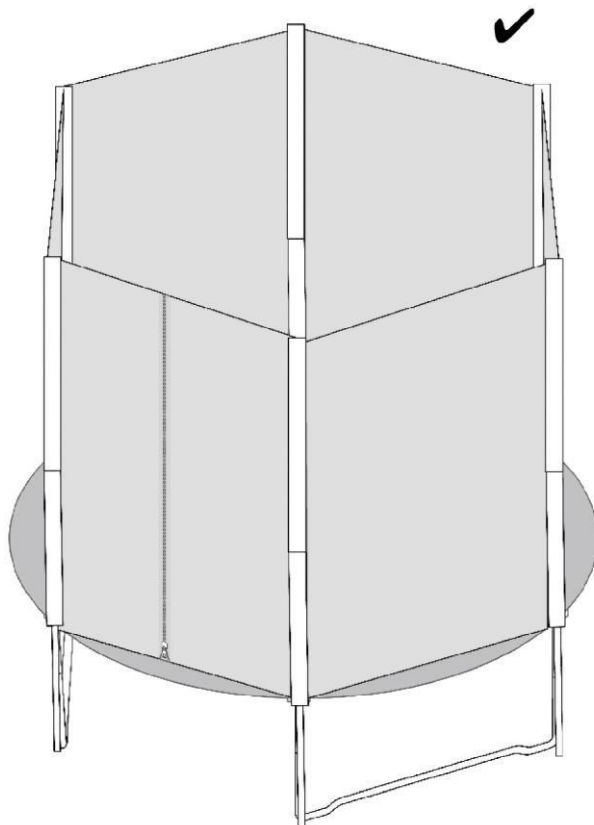

INSTRUCȚIUNI DE MONTAJ TRAMBULINĂ AGA SPORT PRO

AGA PRO(5FT,6FT,7FT,8FT,9FT,10FT,11FT,12FT,13FT,14FT,15FT,16FT,17FT,)

TRAMBULINĂ													
DENUMIRE ELEMENT	5 ft	6 ft	7 ft	8 ft	9 ft	10 ft	11 ft	12 ft	13 ft	14 ft	15 ft	16 ft	17 ft
	150 cm	180 cm	220 cm	250 cm	275 cm	305 cm	335 cm	366 cm	400 cm	430 cm	460 cm	500 cm	518 cm
A. BARĂ CADRU	6	6	6	6	6	6	8	8	12	12	12	12	12
B. PROTECȚIE ARCURI	1	1	1	1	1	1	1	1	1	1	1	1	1
C. SUPRAFAȚĂ DE SĂRIT	1	1	1	1	1	1	1	1	1	1	1	1	1
D. ARCURI	30	36	42	48	54	60	64	72	84	96	108	108	108
E. EXTENSIE PICIOR	0	0	0	6	6	6	8	8	12	12	12	12	12
F. PICIOR ÎN FORMĂ DE U	3	3	3	3	3	3	4	4	6	6	6	6	6
G. ȘURUBURI	0	0	0	0	0	0	0	0	12	12	0	0	0
H. UNEALTĂ MONTARE ARCURI	1	1	1	1	1	1	1	1	1	1	1	1	1

Denumire unelte	DIAMETRU TRAMBULINĂ													
	5 ft 150 cm	6 ft 180 cm	7 ft 220 cm	8 ft 250 cm	9 ft 275 cm	10 ft 305 cm	11 ft 335 cm	12 ft 366 cm	13 ft 400 cm	14 ft 430 cm	15 ft 460 cm	16 ft 500 cm	17 ft 518 cm	
A – Cheie reglablă	12	12	12	12	12	12	16	16	12	12	24	24	24	
B – Cheie stelată	1	1	1	1	1	1	1	1	1	1	1	1	1	
C – Plasă protecție	1	1	1	1	1	1	1	1	1	1	1	1	1	
D – Bară superioară	6	6	6	6	6	6	8	8	6	6	12	12	12	
E – Bară inferioară	6	6	6	6	6	6	8	8	6	6	12	12	12	